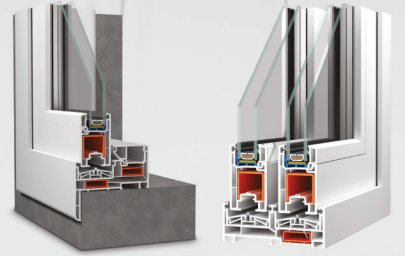

Lotus

winsa®

Kasa Profil Geniřliđi : 122 mm
Kanat Profil Geniřliđi : 45 mm
Kasa Odacık Sayısı : 4
Conta : TPE Gri / Siyah
Çıta : Tek tırnaklı - PCE contalı
Cam Kalınlıkları : 4, 5, 20, 24, 26, 29 mm

Lotus Eksenel Sürme Pencere ve Kapı Sistemi, modern, estetik ve sade tasarıma sahiptir. Düşük kasa-kanat profil yüksekliđiyle daha geniş manzara, daha aydınlık ve ferah yaşam alanları sunar.